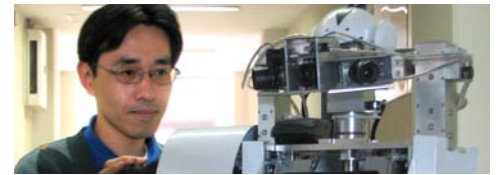

iit cafe

5月30日(水) 18:00-19:00

於 筑波大学 総合研究棟B 1階ギャラリー

筑波大学大学院システム情報工学研究科知能機能システム専攻では、第一線で活躍する先生とコーヒーを飲みながら、ざっくばらんに最新技術動向について語り合い、交流を深める機会として「iit cafe」を開催しています。第3回目は、CSWやグループウェア研究者の葛岡英明教授に登場頂きます。

葛岡 英明 教授 (知能機能システム専攻)
グループウェア、バーチャルリアリティ、
実世界指向インタフェースの研究者

場所： 筑波大学 総合研究棟B 1階ギャラリー

筑波大学中地区。総合研究棟Bの1階ギャラリーで実施します。TXつくばエクスプレスつくば駅下車。つくばセンターよりバス・筑波大学循環(右回り)または、筑波大学中央行き8分。「第一エリア前」下車 徒歩1分。

対象： 筑波大学 大学生・大学院生・教職員及び一般の方

一般の方も参加可能です(コーヒー代・参加費無料)。是非ご参加下さい。

www.iit.tsukuba.ac.jp/iitcafe/